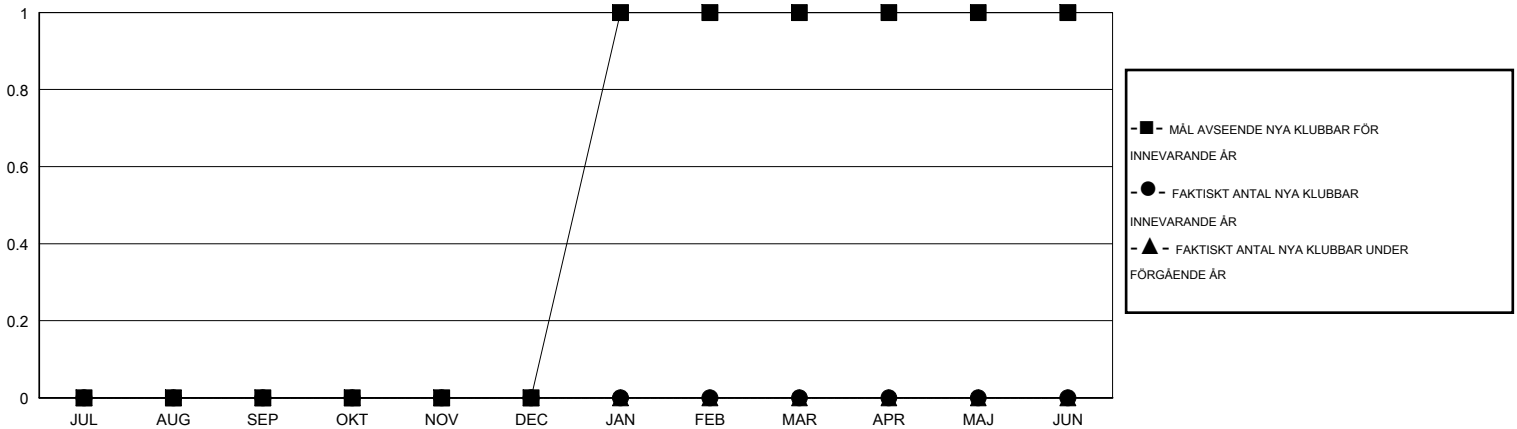

MONTHLY MEMBERSHIP PROGRESS REPORT

District 101VG

Results as of: 7/31/2015

GMT: Kenneth Persson

OMRÅDE SWEDEN

GMT KO 4

Klubbar					Medlemmar				
RESULTAT FÖR 2015-2016					RESULTAT FÖR 2015-2016				
KVARTAL	MÅL AVSEENDE NYA KLUBBAR	NYA KLUBBAR	AVFÖRDA KLUBBAR	NETTOTILLVÄX T/MINSKNING	KVARTAL	MÅL AVSEENDE NYA MEDLEMMAR	CHARTER OCH TILLAGDA NYA MEDLEMMAR	AVFÖRDA MEDLEMMAR	NETTOTILLVÄX T/MINSKNING
JUL/AUG/SEP	0	0	0	0	JUL/AUG/SEP	-5	2	15	-13
OKT/NOV/DEC	0	0	0	0	OKT/NOV/DEC	10	0	0	0
JAN/FEB/MAR	1	0	0	0	JAN/FEB/MAR	32	0	0	0
APR/MAJ/JUN	0	0	0	0	APR/MAJ/JUN	0	0	0	0

MÅL OCH FAKTISKT ANTAL NYA KLUBBAR

MÅL OCH FAKTISKT ANTAL MEDLEMMAR

NEDLAGDA KLUBBAR: 0

2 CLUBS OF 69 TOG UPP EN ELLER FLER NYA MEDLEMMAR

KÖNSFÖRDELNING

MAN 1,442 (85.43%)
KVINNA 246 (14.57%)

AVFÖRDA MEDLEMMAR