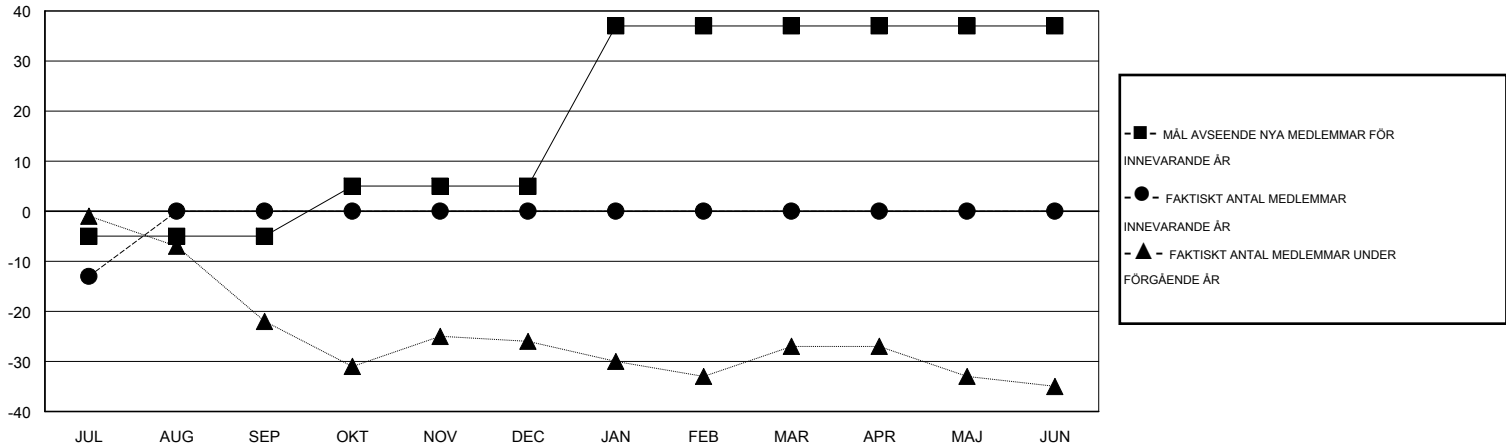

MONTHLY MEMBERSHIP PROGRESS REPORT

District 101VG

Results as of: 7/31/2015

GMT: Kenneth Persson

OMRÅDE SWEDEN

GMT KO 4

Klubbar					Medlemmar				
RESULTAT FÖR 2015-2016					RESULTAT FÖR 2015-2016				
KVARTAL	MÅL AVSEENDE NYA KLUBBAR	NYA KLUBBAR	AVFÖRDA KLUBBAR	NETTOTILLVÄX T/MINSKNING	KVARTAL	MÅL AVSEENDE NYA MEDLEMMAR	CHARTER OCH TILLAGDA NYA MEDLEMMAR	AVFÖRDA MEDLEMMAR	NETTOTILLVÄX T/MINSKNING
JUL/AUG/SEP	0	0	0	0	JUL/AUG/SEP	-5	2	15	-13
OKT/NOV/DEC	0	0	0	0	OKT/NOV/DEC	10	0	0	0
JAN/FEB/MAR	1	0	0	0	JAN/FEB/MAR	32	0	0	0
APR/MAJ/JUN	0	0	0	0	APR/MAJ/JUN	0	0	0	0

MÅL OCH FAKTISKT ANTAL NYA KLUBBAR

MÅL OCH FAKTISKT ANTAL MEDLEMMAR

NEDLAGDA KLUBBAR: 0

2 CLUBS OF 69 TOG UPP EN ELLER FLER NYA MEDLEMMAR

KÖNSFÖRDELNING

MAN 1,442 (85.43%)
KVINNA 246 (14.57%)

AVFÖRDA MEDLEMMAR